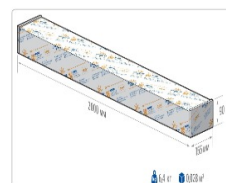

ХАРАКТЕРИСТИКИ

Светотехнические характеристики

Мощность, Вт:	75
Световой поток светодиодного модуля, ЛМ	12293
Световой поток, Лм	8025
Световая эффективность, Лм/Вт:	107
Количество светодиодов, шт:	300
Кривая силы света (КСС):	D (120°) косинусная
Цветовая температура, К:	5000
Индекс цветопередачи CRI:	80
Коэффициент пульсаций светового потока, %:	5
Ресурс светодиодов, ч:	100000