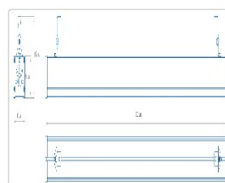

ХАРАКТЕРИСТИКИ

Светотехнические характеристики

Мощность, Вт:	75
Световой поток светодиодного модуля, ЛМ	12293
Световой поток, Лм	8025
Световая эффективность, Лм/Вт:	107
Количество светодиодов, шт:	300
Кривая силы света (КСС):	D (120°) косинусная
Цветовая температура, К:	5000
Индекс цветопередачи CRI:	80
Коэффициент пульсаций светового потока, %:	5
Ресурс светодиодов, ч:	100000