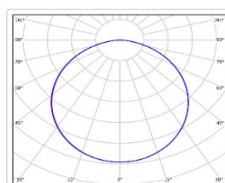

ХАРАКТЕРИСТИКИ

Светотехнические характеристики

Мощность, Вт:	75
Световой поток светодиодного модуля, ЛМ	12293
Световой поток, Лм	8025
Световая эффективность, Лм/Вт:	107
Количество светодиодов, шт:	300
Кривая силы света (КСС):	D (120°) косинусная
Цветовая температура, К:	5000
Индекс цветопередачи CRI:	80
Коэффициент пульсаций светового потока, %:	5
Ресурс светодиодов, ч:	100000