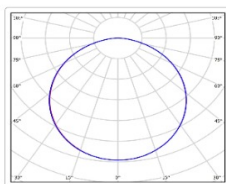

ХАРАКТЕРИСТИКИ

Светотехнические характеристики

Мощность, Вт:	75
Световой поток светодиодного модуля, ЛМ	12293
Световой поток, Лм	8025
Световая эффективность, Лм/Вт:	107
Количество светодиодов, шт:	300
Кривая силы света (КСС):	D (120°) косинусная
Цветовая температура, К:	4000
Индекс цветопередачи CRI:	80
Коэффициент пульсаций светового потока, %:	5
Ресурс светодиодов, ч:	100000