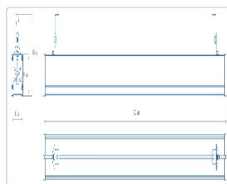

ХАРАКТЕРИСТИКИ

Светотехнические характеристики

Мощность, Вт:	75
Световой поток светодиодного модуля, ЛМ	12293
Световой поток, Лм	8025
Световая эффективность, Лм/Вт:	107
Количество светодиодов, шт:	300
Кривая силы света (КСС):	D (120°) косинусная
Цветовая температура, К:	4000
Индекс цветопередачи CRI:	80
Коэффициент пульсаций светового потока, %:	5
Ресурс светодиодов, ч:	100000