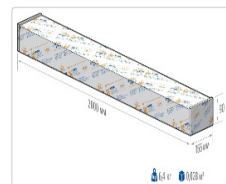

ХАРАКТЕРИСТИКИ

Светотехнические характеристики

Мощность, Вт:	75
Световой поток светодиодного модуля, ЛМ	12293
Световой поток, Лм	8025
Световая эффективность, Лм/Вт:	107
Количество светодиодов, шт:	300
Кривая силы света (КСС):	D (120°) косинусная
Цветовая температура, К:	4000
Индекс цветопередачи CRI:	80
Коэффициент пульсаций светового потока, %:	5
Ресурс светодиодов, ч:	100000