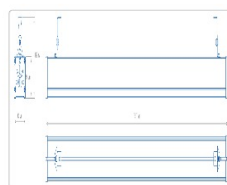

Массогабаритные характеристики

Габариты светильника ДхШхВ, мм:	1517x63x56
Габариты светильника с креплением ДхШхВ, мм:	1517x63x112
Масса нетто, кг:	2.2
Светильников в коробке, шт:	2
Объем коробки, м3:	0.022
Масса брутто, кг:	5.3
Габариты коробки ДхШхВ, мм:	1610x155x90