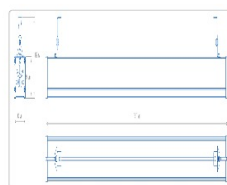

Массогабаритные характеристики

Габариты светильника ДхШхВ, мм:	1517x63x56
Габариты светильника с креплением ДхШхВ, мм:	1517x63x112
Масса нетто, кг:	2.2
Светильников в коробке, шт:	2
Объем коробки, м3:	0.022
Масса брутто, кг:	5.3
Габариты коробки ДхШхВ, мм:	1610x155x90