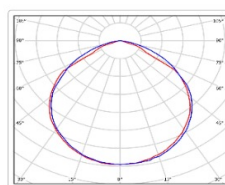

Массогабаритные характеристики

Габариты светильника ДхШхВ, мм:	1517x63x56
Габариты светильника с креплением ДхШхВ, мм:	1517x63x112
Масса нетто, кг:	2.2
Светильников в коробке, шт:	2
Объем коробки, м3:	0.022
Масса брутто, кг:	5.3
Габариты коробки ДхШхВ, мм:	1610x155x90