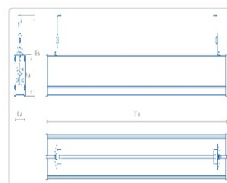

Массогабаритные характеристики

Габариты светильника ДхШхВ, мм:	1517x63x56
Габариты светильника с креплением ДхШхВ, мм:	1517x63x112
Масса нетто, кг:	2.2
Светильников в коробке, шт:	2
Объем коробки, м3:	0.022
Масса брутто, кг:	5.3
Габариты коробки ДхШхВ, мм:	1610x155x90