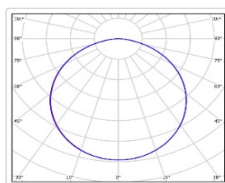

Массогабаритные характеристики

Габариты светильника ДхШхВ, мм:	1517x63x56
Габариты светильника с креплением ДхШхВ, мм:	1517x63x112
Масса нетто, кг:	2.2
Светильников в коробке, шт:	2
Объем коробки, м3:	0.022
Масса брутто, кг:	5.3
Габариты коробки ДхШхВ, мм:	1610x155x90