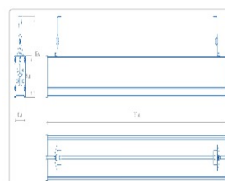

Кривая силы света (КСС): Г (80°) глубокая

Гарантия, мес: 60

ХАРАКТЕРИСТИКИ

Светотехнические характеристики

Мощность, Вт:	45.4
Световой поток светодиодного модуля, ЛМ	7124
Световой поток, Лм	5505
Световая эффективность, Лм/Вт:	121.3
Количество светодиодов, шт:	240
Кривая силы света (КСС):	Г (80°) глубокая
Цветовая температура, К:	4000
Индекс цветопередачи CRI:	80
Коэффициент пульсаций светового потока, %:	≤ 1%
Ресурс светодиодов, ч:	100000

Массогабаритные характеристики

Габариты светильника ДхШхВ, мм:	1517х63х56
Габариты светильника с креплением ДхШхВ, мм:	1517х63х112
Масса нетто, кг:	2.2
Светильников в коробке, шт:	2
Объем коробки, м3:	0.022
Масса брутто, кг:	5.3
Габариты коробки ДхШхВ, мм	1610х155х90