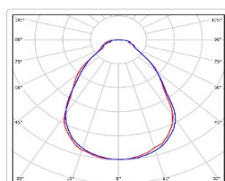

Кривая силы света (КСС): Г (80°) глубокая

Гарантия, мес: 60

ХАРАКТЕРИСТИКИ

Светотехнические характеристики

Мощность, Вт:	45.4
Световой поток светодиодного модуля, ЛМ	7124
Световой поток, Лм	5505
Световая эффективность, Лм/Вт:	121.3
Количество светодиодов, шт:	240
Кривая силы света (КСС):	Г (80°) глубокая
Цветовая температура, К:	4000
Индекс цветопередачи CRI:	80
Коэффициент пульсаций светового потока, %:	≤ 1%
Ресурс светодиодов, ч:	100000