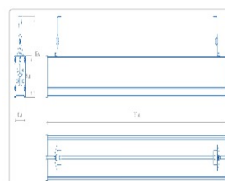

ХАРАКТЕРИСТИКИ

Светотехнические характеристики

Мощность, Вт:	45.4
Световой поток светодиодного модуля, ЛМ	7124
Световой поток, Лм	4533
Световая эффективность, Лм/Вт:	99.8
Количество светодиодов, шт:	240
Кривая силы света (КСС):	D (120°) косинусная
Цветовая температура, К:	4000
Индекс цветопередачи CRI:	80
Коэффициент пульсаций светового потока, %:	≤ 1%
Ресурс светодиодов, ч:	100000