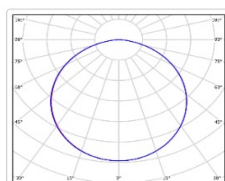

Кривая силы света (КСС): D (120°) косинусная

Гарантия, мес: 60

ХАРАКТЕРИСТИКИ

Светотехнические характеристики

Мощность, Вт:	45.4
Световой поток светодиодного модуля, ЛМ	7124
Световой поток, Лм	4533
Световая эффективность, Лм/Вт:	99.8
Количество светодиодов, шт:	240
Кривая силы света (КСС):	D (120°) косинусная
Цветовая температура, К:	4000
Индекс цветопередачи CRI:	80
Коэффициент пульсаций светового потока, %:	≤ 1%
Ресурс светодиодов, ч:	100000