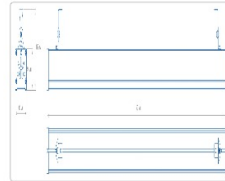

ХАРАКТЕРИСТИКИ

Светотехнические характеристики

Мощность, Вт:	45
Световой поток светодиодного модуля, ЛМ	7088
Световой поток, Лм	6417
Световая эффективность, Лм/Вт:	142.6
Количество светодиодов, шт:	180
Кривая силы света (КСС):	D (120°) косинусная
Цветовая температура, К:	4000
Индекс цветопередачи CRI:	80
Коэффициент пульсаций светового потока, %:	≤ 1%
Ресурс светодиодов, ч:	100000