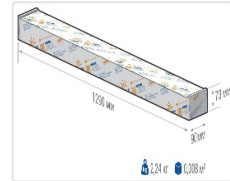

Кривая силы света (КСС): D (120°) косинусная

Гарантия, мес: 60

ХАРАКТЕРИСТИКИ

Светотехнические характеристики

Мощность, Вт:	45
Световой поток светодиодного модуля, ЛМ	7088
Световой поток, Лм	6417
Световая эффективность, Лм/Вт:	142.6
Количество светодиодов, шт:	180
Кривая силы света (КСС):	D (120°) косинусная
Цветовая температура, К:	4000
Индекс цветопередачи CRI:	80
Коэффициент пульсаций светового потока, %:	≤ 1%
Ресурс светодиодов, ч:	100000