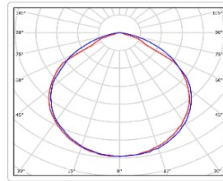

Кривая силы света (КСС): D (120°) косинусная

Гарантия, мес: 60

ХАРАКТЕРИСТИКИ

Светотехнические характеристики

Мощность, Вт:	45
Световой поток светодиодного модуля, ЛМ	7088
Световой поток, Лм	6417
Световая эффективность, Лм/Вт:	142.6
Количество светодиодов, шт:	180
Кривая силы света (КСС):	D (120°) косинусная
Цветовая температура, К:	4000
Индекс цветопередачи CRI:	80
Коэффициент пульсаций светового потока, %:	≤ 1%
Ресурс светодиодов, ч:	100000