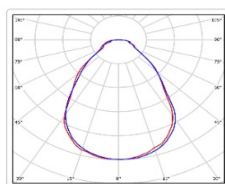

ХАРАКТЕРИСТИКИ

Светотехнические характеристики

Мощность, Вт:	45
Световой поток светодиодного модуля, ЛМ	7088
Световой поток, Лм	5895
Световая эффективность, Лм/Вт:	131
Количество светодиодов, шт:	180
Кривая силы света (КСС):	Г (80°) глубокая
Цветовая температура, К:	5000
Индекс цветопередачи CRI:	80
Коэффициент пульсаций светового потока, %:	≤ 1%
Ресурс светодиодов, ч:	100000