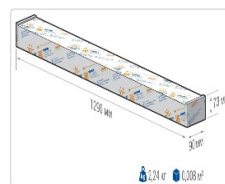

ХАРАКТЕРИСТИКИ

Светотехнические характеристики

Мощность, Вт:	45
Световой поток светодиодного модуля, ЛМ	7088
Световой поток, Лм	5895
Световая эффективность, Лм/Вт:	131
Количество светодиодов, шт:	180
Кривая силы света (КСС):	Г (80°) глубокая
Цветовая температура, К:	5000
Индекс цветопередачи CRI:	80
Коэффициент пульсаций светового потока, %:	≤ 1%
Ресурс светодиодов, ч:	100000