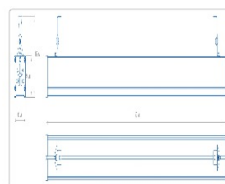

ХАРАКТЕРИСТИКИ

Светотехнические характеристики

Мощность, Вт:	45
Световой поток светодиодного модуля, ЛМ	7088
Световой поток, Лм	5895
Световая эффективность, Лм/Вт:	131
Количество светодиодов, шт:	180
Кривая силы света (КСС):	Г (80°) глубокая
Цветовая температура, К:	5000
Индекс цветопередачи CRI:	80
Коэффициент пульсаций светового потока, %:	≤ 1%
Ресурс светодиодов, ч:	100000