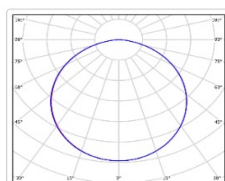

Кривая силы света (КСС): D (120°) косинусная

Гарантия, мес: 60

ХАРАКТЕРИСТИКИ

Светотехнические характеристики

Мощность, Вт:	45
Световой поток светодиодного модуля, ЛМ	7088
Световой поток, Лм	4815
Световая эффективность, Лм/Вт:	107
Количество светодиодов, шт:	180
Кривая силы света (КСС):	D (120°) косинусная
Цветовая температура, К:	4000
Индекс цветопередачи CRI:	80
Коэффициент пульсаций светового потока, %:	≤ 1%
Ресурс светодиодов, ч:	100000