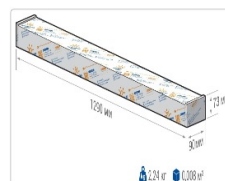

Кривая силы света (КСС): D (120°) косинусная

Гарантия, мес: 60

ХАРАКТЕРИСТИКИ

Светотехнические характеристики

Мощность, Вт:	45
Световой поток светодиодного модуля, ЛМ	7088
Световой поток, Лм	4815
Световая эффективность, Лм/Вт:	107
Количество светодиодов, шт:	180
Кривая силы света (КСС):	D (120°) косинусная
Цветовая температура, К:	4000
Индекс цветопередачи CRI:	80
Коэффициент пульсаций светового потока, %:	≤ 1%
Ресурс светодиодов, ч:	100000

Массогабаритные характеристики

Габариты светильника ДхШхВ, мм:	1150x63x56
Габариты светильника с креплением ДхШхВ, мм:	1150x63x112
Масса нетто, кг:	1.8
Светильников в коробке, шт:	1
Объем коробки, м3:	0.008
Масса брутто, кг:	2.2
Габариты коробки ДхШхВ, мм:	1290x90x73