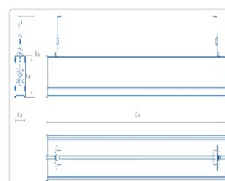

ХАРАКТЕРИСТИКИ

Светотехнические характеристики

Мощность, Вт:	45
Световой поток светодиодного модуля, ЛМ	7088
Световой поток, Лм	4815
Световая эффективность, Лм/Вт:	107
Количество светодиодов, шт:	180
Кривая силы света (КСС):	D (120°) косинусная
Цветовая температура, К:	4000
Индекс цветопередачи CRI:	80
Коэффициент пульсаций светового потока, %:	≤ 1%
Ресурс светодиодов, ч:	100000