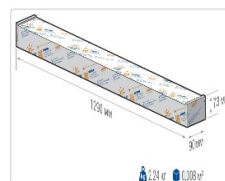

ХАРАКТЕРИСТИКИ

Светотехнические характеристики

Мощность, Вт:	37
Световой поток светодиодного модуля, ЛМ	5806
Световой поток, Лм	5276
Световая эффективность, Лм/Вт:	142.6
Количество светодиодов, шт:	180
Кривая силы света (КСС):	D (120°) косинусная
Цветовая температура, К:	4000
Индекс цветопередачи CRI:	80
Коэффициент пульсаций светового потока, %:	≤ 1%
Ресурс светодиодов, ч:	100000