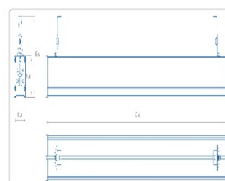

ХАРАКТЕРИСТИКИ

Светотехнические характеристики

Мощность, Вт:	37
Световой поток светодиодного модуля, ЛМ	5806
Световой поток, Лм	5276
Световая эффективность, Лм/Вт:	142.6
Количество светодиодов, шт:	180
Кривая силы света (КСС):	D (120°) косинусная
Цветовая температура, К:	4000
Индекс цветопередачи CRI:	80
Коэффициент пульсаций светового потока, %:	≤ 1%
Ресурс светодиодов, ч:	100000