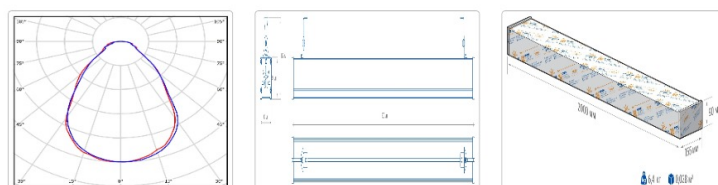

Торговый светильник TL-PROM TRADE 75 P L1900 IP54 4K

Артикул: УТ000011696

Мощность, Вт: 75

Световой поток, Лм 9825

Световая эффективность, Лм/Вт: 131

Индекс цветопередачи CRI: 80

Цветовая температура, К: 4000

Кривая силы света (КСС): Г (80°) глубокая

Гарантия, мес: 60

ХАРАКТЕРИСТИКИ

Светотехнические характеристики

Мощность, Вт:	75
Световой поток светодиодного модуля, ЛМ	12293
Световой поток, Лм	9825
Световая эффективность, Лм/Вт:	131
Количество светодиодов, шт:	300
Кривая силы света (КСС):	Г (80°) глубокая
Цветовая температура, К:	4000
Индекс цветопередачи CRI:	80
Коэффициент пульсаций светового потока, %:	5
Ресурс светодиодов, ч:	100000

Электрические характеристики

Время включения светильника, с:	0.5
Диммирование:	Нет
Напряжение питания, В:	220-240VAC
Частота, Гц:	50 Гц - 60 Гц
Коэффициент мощности ИП, cosφ:	~ 0,95
Стойкость к микросекундным импульсам большой энергии:	2 кВ (L-N)
Коэффициент пульсаций светового потока, %:	5
Гальваническая изоляция:	Да
Пробивное напряжение, кВ AC:	3 кВ AC
Сопротивление изоляции, МОм:	> 100 МОм
Класс защиты от поражения электрическим током:	1

Эксплуатационные характеристики

Материал корпуса:	Алюминий
Материал рассеивателя:	Полистирол
Способ крепления светильника:	Кронштейн
Степень защиты светильника, IP :	54
Температура эксплуатации, °С:	от -40° до +40°
Вид климатического исполнения:	УХЛ4
Гарантия, мес:	60

Массагабаритные характеристики

Габариты светильника ДхШхВ, мм:	1900х63х56
Габариты светильника с креплением ДхШхВ, мм:	1900х63х112
Масса нетто, кг:	3.1
Светильников в коробке, шт:	2
Объем коробки, м3:	0.028
Масса брутто, кг:	6.4
Габариты коробки ДхШхВ, мм	2000х155х90

СКАЧАТЬ

IES файл

Декларация о соответствии ЕАС

Паспорт светильника

Сертификат соответствия

Сертификат