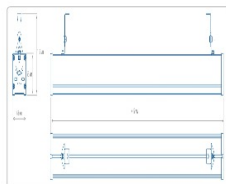

ХАРАКТЕРИСТИКИ

Светотехнические характеристики

Мощность, Вт:	17
Световой поток светодиодного модуля, ЛМ	2611
Световой поток, Лм	2424
Световая эффективность, Лм/Вт:	142.6
Количество светодиодов, шт:	60
Кривая силы света (КСС):	D (120°) косинусная
Цветовая температура, К:	4000
Индекс цветопередачи CRI:	80
Коэффициент пульсаций светового потока, %:	<1
Ресурс светодиодов, ч:	100000