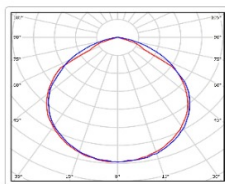

Кривая силы света (КСС): D (120°) косинусная

Гарантия, мес: 60

ХАРАКТЕРИСТИКИ

Светотехнические характеристики

Мощность, Вт:	17
Световой поток светодиодного модуля, ЛМ	2611
Световой поток, Лм	2424
Световая эффективность, Лм/Вт:	142.6
Количество светодиодов, шт:	60
Кривая силы света (КСС):	D (120°) косинусная
Цветовая температура, К:	4000
Индекс цветопередачи CRI:	80
Коэффициент пульсаций светового потока, %:	<1
Ресурс светодиодов, ч:	100000