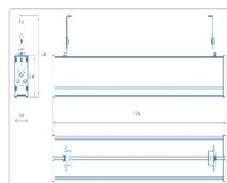

ХАРАКТЕРИСТИКИ

Светотехнические характеристики

Мощность, Вт:	17
Световой поток светодиодного модуля, ЛМ	2611
Световой поток, Лм	2061
Световая эффективность, Лм/Вт:	121.2
Количество светодиодов, шт:	60
Кривая силы света (КСС):	Г (80°) глубокая
Цветовая температура, К:	5000
Индекс цветопередачи CRI:	80
Коэффициент пульсаций светового потока, %:	<1
Ресурс светодиодов, ч:	100000