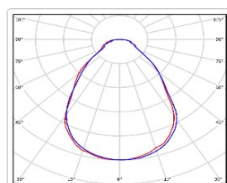

Кривая силы света (КСС): Г (80°) глубокая

Гарантия, мес: 60

ХАРАКТЕРИСТИКИ

Светотехнические характеристики

Мощность, Вт:	17
Световой поток светодиодного модуля, ЛМ	2611
Световой поток, Лм	2061
Световая эффективность, Лм/Вт:	121.2
Количество светодиодов, шт:	60
Кривая силы света (КСС):	Г (80°) глубокая
Цветовая температура, К:	5000
Индекс цветопередачи CRI:	80
Коэффициент пульсаций светового потока, %:	<1
Ресурс светодиодов, ч:	100000