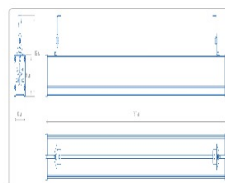

ХАРАКТЕРИСТИКИ

Светотехнические характеристики

Мощность, Вт:	54.8
Световой поток светодиодного модуля, ЛМ	9793
Световой поток, Лм	6365
Световая эффективность, Лм/Вт:	116.2
Количество светодиодов, шт:	240
Кривая силы света (КСС):	D (120°) косинусная
Цветовая температура, К:	4000
Индекс цветопередачи CRI:	80
Коэффициент пульсаций светового потока, %:	≤ 1%
Ресурс светодиодов, ч:	100000