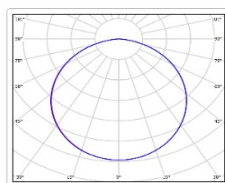

Кривая силы света (КСС): D (120°) косинусная

Гарантия, мес: 60

ХАРАКТЕРИСТИКИ

Светотехнические характеристики

Мощность, Вт:	54.8
Световой поток светодиодного модуля, ЛМ	9793
Световой поток, Лм	6365
Световая эффективность, Лм/Вт:	116.2
Количество светодиодов, шт:	240
Кривая силы света (КСС):	D (120°) косинусная
Цветовая температура, К:	4000
Индекс цветопередачи CRI:	80
Коэффициент пульсаций светового потока, %:	≤ 1%
Ресурс светодиодов, ч:	100000