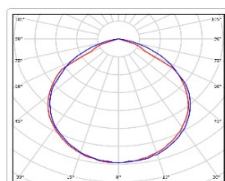

Кривая силы света (КСС): D (120°) косинусная

Гарантия, мес: 60

ХАРАКТЕРИСТИКИ

Светотехнические характеристики

Мощность, Вт:	45.4
Световой поток светодиодного модуля, ЛМ	7124
Световой поток, Лм	6474
Световая эффективность, Лм/Вт:	142.6
Количество светодиодов, шт:	240
Кривая силы света (КСС):	D (120°) косинусная
Цветовая температура, К:	4000
Индекс цветопередачи CRI:	80
Коэффициент пульсаций светового потока, %:	≤ 1%
Ресурс светодиодов, ч:	100000