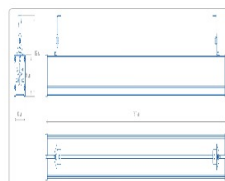

ХАРАКТЕРИСТИКИ

Светотехнические характеристики

Мощность, Вт:	45.4
Световой поток светодиодного модуля, ЛМ	7124
Световой поток, Лм	6474
Световая эффективность, Лм/Вт:	142.6
Количество светодиодов, шт:	240
Кривая силы света (КСС):	D (120°) косинусная
Цветовая температура, К:	4000
Индекс цветопередачи CRI:	80
Коэффициент пульсаций светового потока, %:	≤ 1%
Ресурс светодиодов, ч:	100000