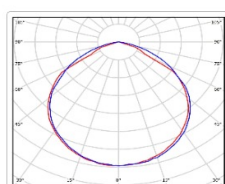

#### Массогабаритные характеристики

Габариты светильника ДхШхВ, мм:	1150x63x56
Габариты светильника с креплением ДхШхВ, мм:	1150x63x112
Масса нетто, кг:	1.8
Светильников в коробке, шт:	1
Объем коробки, м3:	0.008
Масса брутто, кг:	2.2
Габариты коробки ДхШхВ, мм	1290x90x73