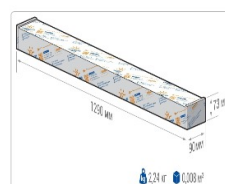

#### Массогабаритные характеристики

Габариты светильника ДхШхВ, мм:	1150x63x56
Габариты светильника с креплением ДхШхВ, мм:	1150x63x112
Масса нетто, кг:	1.8
Светильников в коробке, шт:	1
Объем коробки, м3:	0.008
Масса брутто, кг:	2.2
Габариты коробки ДхШхВ, мм	1290x90x73