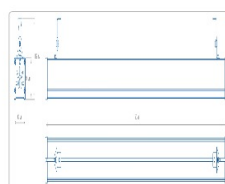

#### Массогабаритные характеристики

Габариты светильника ДхШхВ, мм:	1150x63x56
Габариты светильника с креплением ДхШхВ, мм:	1150x63x112
Масса нетто, кг:	1.8
Светильников в коробке, шт:	1
Объем коробки, м3:	0.008
Масса брутто, кг:	2.2
Габариты коробки ДхШхВ, мм	1290x90x73