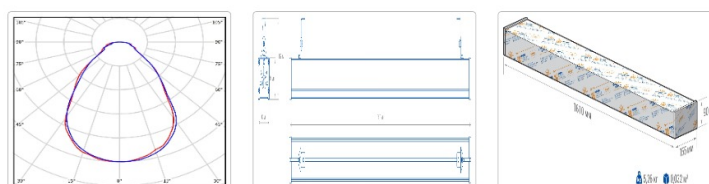

ХАРАКТЕРИСТИКИ

Светотехнические характеристики

Мощность, Вт:	45.4
Световой поток светодиодного модуля, ЛМ	7124
Световой поток, Лм	5505
Световая эффективность, Лм/Вт:	121.3
Количество светодиодов, шт:	240
Кривая силы света (КСС):	Г (80°) глубокая
Цветовая температура, К:	4000
Индекс цветопередачи CRI:	80
Коэффициент пульсаций светового потока, %:	≤ 1%
Ресурс светодиодов, ч:	100000