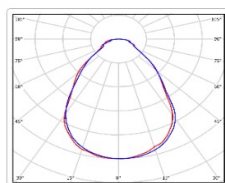

Кривая силы света (КСС): Г (80°) глубокая

Гарантия, мес: 60

ХАРАКТЕРИСТИКИ

Светотехнические характеристики

Мощность, Вт:	45
Световой поток светодиодного модуля, ЛМ	7088
Световой поток, Лм	5895
Световая эффективность, Лм/Вт:	131
Количество светодиодов, шт:	180
Кривая силы света (КСС):	Г (80°) глубокая
Цветовая температура, К:	4000
Индекс цветопередачи CRI:	80
Коэффициент пульсаций светового потока, %:	≤ 1%
Ресурс светодиодов, ч:	100000