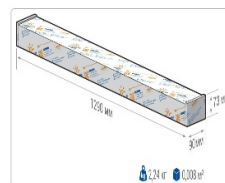

Кривая силы света (КСС): Г (80°) глубокая

Гарантия, мес: 60

ХАРАКТЕРИСТИКИ

Светотехнические характеристики

Мощность, Вт:	45
Световой поток светодиодного модуля, ЛМ	7088
Световой поток, Лм	5895
Световая эффективность, Лм/Вт:	131
Количество светодиодов, шт:	180
Кривая силы света (КСС):	Г (80°) глубокая
Цветовая температура, К:	4000
Индекс цветопередачи CRI:	80
Коэффициент пульсаций светового потока, %:	≤ 1%
Ресурс светодиодов, ч:	100000

Массогабаритные характеристики

Габариты светильника ДхШхВ, мм:	1150x63x56
Габариты светильника с креплением ДхШхВ, мм:	1150x63x112
Масса нетто, кг:	1.8
Светильников в коробке, шт:	1
Объем коробки, м3:	0.008
Масса брутто, кг:	2.2
Габариты коробки ДхШхВ, мм	1290x90x73