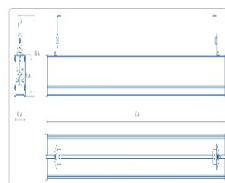

ХАРАКТЕРИСТИКИ

Светотехнические характеристики

Мощность, Вт:	45
Световой поток светодиодного модуля, ЛМ	7088
Световой поток, Лм	5895
Световая эффективность, Лм/Вт:	131
Количество светодиодов, шт:	180
Кривая силы света (КСС):	Г (80°) глубокая
Цветовая температура, К:	4000
Индекс цветопередачи CRI:	80
Коэффициент пульсаций светового потока, %:	≤ 1%
Ресурс светодиодов, ч:	100000