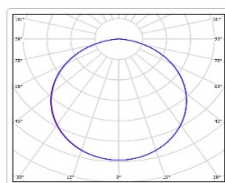

Кривая силы света (КСС): D (120°) косинусная

Гарантия, мес: 60

ХАРАКТЕРИСТИКИ

Светотехнические характеристики

Мощность, Вт:	45
Световой поток светодиодного модуля, ЛМ	7088
Световой поток, Лм	4815
Световая эффективность, Лм/Вт:	107
Количество светодиодов, шт:	180
Кривая силы света (КСС):	D (120°) косинусная
Цветовая температура, К:	5000
Индекс цветопередачи CRI:	80
Коэффициент пульсаций светового потока, %:	≤ 1%
Ресурс светодиодов, ч:	100000

Массогабаритные характеристики

Габариты светильника ДхШхВ, мм:	1150x63x56
Габариты светильника с креплением ДхШхВ, мм:	1150x63x112
Масса нетто, кг:	1.8
Светильников в коробке, шт:	1
Объем коробки, м3:	0.008
Масса брутто, кг:	2.2
Габариты коробки ДхШхВ, мм:	1290x90x73