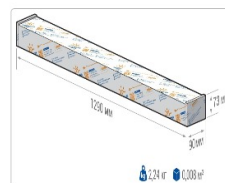

Кривая силы света (КСС): D (120°) косинусная

Гарантия, мес: 60

ХАРАКТЕРИСТИКИ

Светотехнические характеристики

Мощность, Вт:	45
Световой поток светодиодного модуля, ЛМ	7088
Световой поток, Лм	4815
Световая эффективность, Лм/Вт:	107
Количество светодиодов, шт:	180
Кривая силы света (КСС):	D (120°) косинусная
Цветовая температура, К:	5000
Индекс цветопередачи CRI:	80
Коэффициент пульсаций светового потока, %:	≤ 1%
Ресурс светодиодов, ч:	100000

Массогабаритные характеристики

Габариты светильника ДхШхВ, мм:	1150x63x56
Габариты светильника с креплением ДхШхВ, мм:	1150x63x112
Масса нетто, кг:	1.8
Светильников в коробке, шт:	1
Объем коробки, м3:	0.008
Масса брутто, кг:	2.2
Габариты коробки ДхШхВ, мм:	1290x90x73