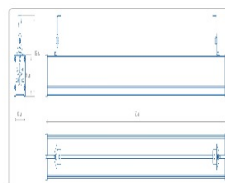

ХАРАКТЕРИСТИКИ

Светотехнические характеристики

Мощность, Вт:	45
Световой поток светодиодного модуля, ЛМ	7088
Световой поток, Лм	4815
Световая эффективность, Лм/Вт:	107
Количество светодиодов, шт:	180
Кривая силы света (КСС):	D (120°) косинусная
Цветовая температура, К:	5000
Индекс цветопередачи CRI:	80
Коэффициент пульсаций светового потока, %:	≤ 1%
Ресурс светодиодов, ч:	100000