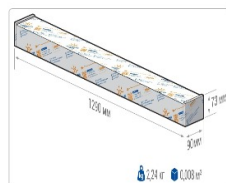

Кривая силы света (КСС): D (120°) косинусная

Гарантия, мес: 60

ХАРАКТЕРИСТИКИ

Светотехнические характеристики

Мощность, Вт:	45
Световой поток светодиодного модуля, ЛМ	7088
Световой поток, Лм	4815
Световая эффективность, Лм/Вт:	107
Количество светодиодов, шт:	180
Кривая силы света (КСС):	D (120°) косинусная
Цветовая температура, К:	4000
Индекс цветопередачи CRI:	80
Коэффициент пульсаций светового потока, %:	≤ 1%
Ресурс светодиодов, ч:	100000

Массогабаритные характеристики

Габариты светильника ДхШхВ, мм:	1150x63x56
Габариты светильника с креплением ДхШхВ, мм:	1150x63x112
Масса нетто, кг:	1.8
Светильников в коробке, шт:	1
Объем коробки, м3:	0.008
Масса брутто, кг:	2.2
Габариты коробки ДхШхВ, мм	1290x90x73