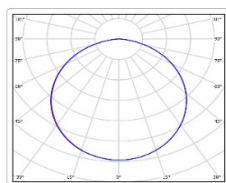

Кривая силы света (КСС): D (120°) косинусная

Гарантия, мес: 60

ХАРАКТЕРИСТИКИ

Светотехнические характеристики

Мощность, Вт:	45
Световой поток светодиодного модуля, ЛМ	7088
Световой поток, Лм	4815
Световая эффективность, Лм/Вт:	107
Количество светодиодов, шт:	180
Кривая силы света (КСС):	D (120°) косинусная
Цветовая температура, К:	4000
Индекс цветопередачи CRI:	80
Коэффициент пульсаций светового потока, %:	≤ 1%
Ресурс светодиодов, ч:	100000

Массогабаритные характеристики

Габариты светильника ДхШхВ, мм:	1150x63x56
Габариты светильника с креплением ДхШхВ, мм:	1150x63x112
Масса нетто, кг:	1.8
Светильников в коробке, шт:	1
Объем коробки, м3:	0.008
Масса брутто, кг:	2.2
Габариты коробки ДхШхВ, мм	1290x90x73