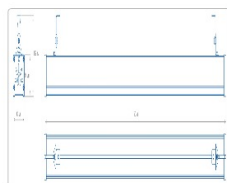

ХАРАКТЕРИСТИКИ

Светотехнические характеристики

Мощность, Вт:	45
Световой поток светодиодного модуля, ЛМ	7088
Световой поток, Лм	4815
Световая эффективность, Лм/Вт:	107
Количество светодиодов, шт:	180
Кривая силы света (КСС):	D (120°) косинусная
Цветовая температура, К:	4000
Индекс цветопередачи CRI:	80
Коэффициент пульсаций светового потока, %:	≤ 1%
Ресурс светодиодов, ч:	100000