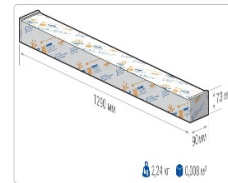

ХАРАКТЕРИСТИКИ

Светотехнические характеристики

Мощность, Вт:	37
Световой поток светодиодного модуля, ЛМ	5806
Световой поток, Лм	3694
Световая эффективность, Лм/Вт:	99.8
Количество светодиодов, шт:	180
Кривая силы света (КСС):	D (120°) косинусная
Цветовая температура, К:	5000
Индекс цветопередачи CRI:	80
Коэффициент пульсаций светового потока, %:	≤ 1%
Ресурс светодиодов, ч:	100000