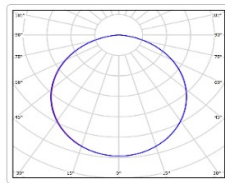

ХАРАКТЕРИСТИКИ

Светотехнические характеристики

Мощность, Вт:	37
Световой поток светодиодного модуля, ЛМ	5806
Световой поток, Лм	3694
Световая эффективность, Лм/Вт:	99.8
Количество светодиодов, шт:	180
Кривая силы света (КСС):	D (120°) косинусная
Цветовая температура, К:	5000
Индекс цветопередачи CRI:	80
Коэффициент пульсаций светового потока, %:	≤ 1%
Ресурс светодиодов, ч:	100000