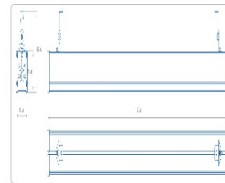

ХАРАКТЕРИСТИКИ

Светотехнические характеристики

Мощность, Вт:	37
Световой поток светодиодного модуля, ЛМ	5806
Световой поток, Лм	3694
Световая эффективность, Лм/Вт:	99.8
Количество светодиодов, шт:	180
Кривая силы света (КСС):	D (120°) косинусная
Цветовая температура, К:	5000
Индекс цветопередачи CRI:	80
Коэффициент пульсаций светового потока, %:	≤ 1%
Ресурс светодиодов, ч:	100000