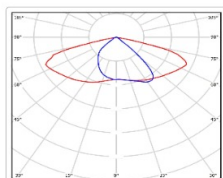

Кривая силы света (КСС): SW (Широкая боковая)

Гарантия: 60

ХАРАКТЕРИСТИКИ

Светотехнические характеристики

Мощность, Вт:	85.6
Световой поток светодиодного модуля, ЛМ	13549
Световой поток, Лм	12137
Световая эффективность, Лм/Вт:	141.8
Количество светодиодов, шт:	160
Кривая силы света (КСС):	SW (Широкая боковая)
Цветовая температура, К:	4000
Индекс цветопередачи CRI:	70
Коэффициент пульсаций светового потока, %:	3
Ресурс светодиодов, ч:	100000