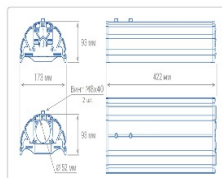

Кривая силы света (КСС): SW (Широкая боковая)

Гарантия: 60

ХАРАКТЕРИСТИКИ

Светотехнические характеристики

Мощность, Вт:	85.6
Световой поток светодиодного модуля, ЛМ	13549
Световой поток, Лм	12137
Световая эффективность, Лм/Вт:	141.8
Количество светодиодов, шт:	160
Кривая силы света (КСС):	SW (Широкая боковая)
Цветовая температура, К:	4000
Индекс цветопередачи CRI:	70
Коэффициент пульсаций светового потока, %:	3
Ресурс светодиодов, ч:	100000

Массогабаритные характеристики

Габариты светильника ДхШхВ, мм:	422x173x93
Масса нетто, кг:	3
Светильников в коробке, шт:	1
Объем коробки, м3:	0.009
Масса брутто, кг:	3.2

СКАЧАТЬ

Паспорт светильника

Сертификат соответствия