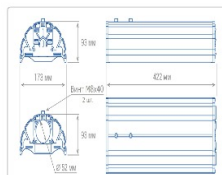

ХАРАКТЕРИСТИКИ

Светотехнические характеристики

Мощность, Вт:	85.6
Световой поток светодиодного модуля, ЛМ	13549
Световой поток, Лм	11750
Световая эффективность, Лм/Вт:	137.3
Количество светодиодов, шт:	160
Кривая силы света (КСС):	D (120°) косинусная
Цветовая температура, К:	4000
Индекс цветопередачи CRI:	70
Коэффициент пульсаций светового потока, %:	3
Ресурс светодиодов, ч:	100000