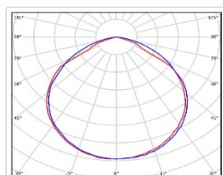

Кривая силы света (КСС): D (120°) косинусная

Гарантия: 60

ХАРАКТЕРИСТИКИ

Светотехнические характеристики

Мощность, Вт:	85.6
Световой поток светодиодного модуля, ЛМ	13549
Световой поток, Лм	11750
Световая эффективность, Лм/Вт:	137.3
Количество светодиодов, шт:	160
Кривая силы света (КСС):	D (120°) косинусная
Цветовая температура, К:	4000
Индекс цветопередачи CRI:	70
Коэффициент пульсаций светового потока, %:	3
Ресурс светодиодов, ч:	100000