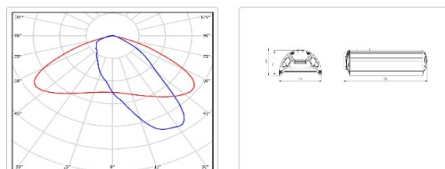

ХАРАКТЕРИСТИКИ

Светотехнические характеристики

Мощность, Вт:	57.8
Световой поток светодиодного модуля, ЛМ	8702
Световой поток, Лм	7984
Световая эффективность, Лм/Вт:	138.1
Количество светодиодов, шт:	27
Кривая силы света (КСС):	W3 (133°x47°) полуширокая боковая
Цветовая температура, К:	4000
Индекс цветопередачи CRI:	70
Коэффициент пульсаций светового потока, %:	≤5
Ресурс светодиодов, ч:	300000