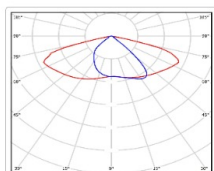

Кривая силы света (КСС): SW (Широкая боковая)

Гарантия, мес: 60

ХАРАКТЕРИСТИКИ

Светотехнические характеристики

Мощность, Вт:	205.2
Световой поток светодиодного модуля, Лм	36066
Световой поток, Лм	32422
Световая эффективность, Лм/Вт:	158
Количество светодиодов, шт:	384
Кривая силы света (КСС):	SW (Широкая боковая)
Цветовая температура, К:	5000
Индекс цветопередачи CRI:	72
Коэффициент пульсаций светового потока, %:	≤ 1%
Ресурс светодиодов, ч:	100000