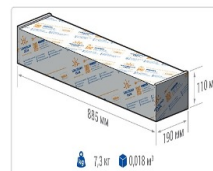

Кривая силы света (КСС): SW (Широкая боковая)

Гарантия, мес: 60

ХАРАКТЕРИСТИКИ

Светотехнические характеристики

Мощность, Вт:	205.2
Световой поток светодиодного модуля, Лм	36066
Световой поток, Лм	32422
Световая эффективность, Лм/Вт:	158
Количество светодиодов, шт:	384
Кривая силы света (КСС):	SW (Широкая боковая)
Цветовая температура, К:	5000
Индекс цветопередачи CRI:	72
Коэффициент пульсаций светового потока, %:	≤ 1%
Ресурс светодиодов, ч:	100000

Эксплуатационные характеристики

Материал корпуса:	Анодированный алюминий
Материал рассеивателя:	Оптический поликарбонат
Способ крепления светильника:	Консоль Ø30mm - Ø52mm
Степень защиты светильника, IP :	67
Степень защиты оболочки (корпус):	IK10
Степень защиты оболочки (стекло):	IK10
Температура эксплуатации, °С:	от -40° до +45°
Вид климатического исполнения:	УХЛ1
Гарантия, мес:	60

Массогабаритные характеристики

Габариты светильника ДхШхВ, мм:	844x173x93
Масса нетто, кг:	6.54
Светильников в коробке, шт:	1
Объем коробки, м3:	0.018
Масса брутто, кг:	7.3
Габариты коробки ДхШхВ, мм	885x190x110