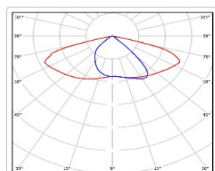

ХАРАКТЕРИСТИКИ

Светотехнические характеристики

Мощность, Вт:	205.2
Световой поток светодиодного модуля, Лм	36066
Световой поток, Лм	32422
Световая эффективность, Лм/Вт:	158
Количество светодиодов, шт:	384
Кривая силы света (КСС):	SW (Широкая боковая)
Цветовая температура, К:	4000
Индекс цветопередачи CRI:	72
Коэффициент пульсаций светового потока, %:	≤ 1%
Ресурс светодиодов, ч:	100000