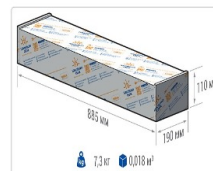

ХАРАКТЕРИСТИКИ

Светотехнические характеристики

Мощность, Вт:	205.2
Световой поток светодиодного модуля, Лм	36066
Световой поток, Лм	32422
Световая эффективность, Лм/Вт:	158
Количество светодиодов, шт:	384
Кривая силы света (КСС):	SW (Широкая боковая)
Цветовая температура, К:	4000
Индекс цветопередачи CRI:	72
Коэффициент пульсаций светового потока, %:	≤ 1%
Ресурс светодиодов, ч:	100000