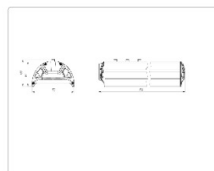

ХАРАКТЕРИСТИКИ

Светотехнические характеристики

Мощность, Вт:	205.2
Световой поток светодиодного модуля, Лм	36066
Световой поток, Лм	32422
Световая эффективность, Лм/Вт:	158
Количество светодиодов, шт:	384
Кривая силы света (КСС):	SW (Широкая боковая)
Цветовая температура, К:	4000
Индекс цветопередачи CRI:	72
Коэффициент пульсаций светового потока, %:	≤ 1%
Ресурс светодиодов, ч:	100000