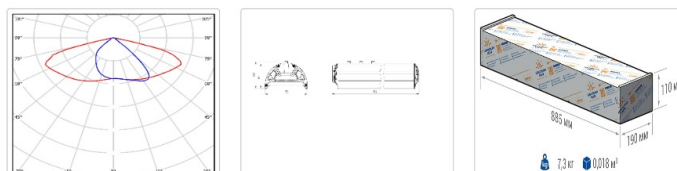

ХАРАКТЕРИСТИКИ

Светотехнические характеристики

Мощность, Вт:	131.3
Световой поток светодиодного модуля, ЛМ	24657
Световой поток, Лм	20745
Световая эффективность, Лм/Вт:	158
Количество светодиодов, шт:	384
Кривая силы света (КСС):	SW (Широкая боковая)
Цветовая температура, К:	4000
Индекс цветопередачи CRI:	72
Коэффициент пульсаций светового потока, %:	≤ 1%
Ресурс светодиодов, ч:	100000

СКАЧАТЬ

IES файл

Декларация о соответствии ЕАС

Паспорт светильника

Сертификат соответствия

Сертификат

Dwg файл

Инструкции

Электрические характеристики

Время включения светильника, с:	1.5
Диммирование:	Да
Напряжение питания, В:	176 - 264 В АС
Частота, Гц:	47 ~ 63 Гц
Коэффициент мощности ИП, cosφ:	≥ 0.98
Грозозащита:	Да
Термозащита:	Есть
Защита от 380, В:	Да
Защита от холостого хода:	Восстанавливается
Стойкость к микросекундным импульсам большой энергии:	4 кВ (L-N), 6 кВ (L-PE, N-PE)
Коэффициент пульсаций светового потока, %:	≤ 1%
Гальваническая изоляция:	Да
Пробивное напряжение, кВ АС:	> 1,5 кВ АС
Сопротивление изоляции, МОм:	вход-выход > 200 МОм, вход-земля > 200 МОм, выход-земля > 200 МОм
Класс защиты от поражения электрическим током:	1