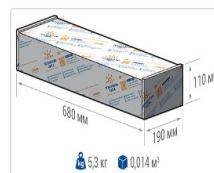

## Уличный светильник TL-STREET 135 Plus 5K DIM SW

Артикул: **УТ000015145**  
 Мощность, Вт: 130.4  
 Световой поток, Лм 20603  
 Световая эффективность, Лм/Вт: 158  
 Индекс цветопередачи CRI: 72  
 Цветовая температура, К: 5000  
 Кривая силы света (КСС): SW (Широкая боковая)  
 Гарантия, мес: 60

### Светотехнические характеристики

Мощность, Вт:	130.4
Световой поток светодиодного модуля, ЛМ	22903
Световой поток, Лм	20603
Световая эффективность, Лм/Вт:	158
Количество светодиодов, шт:	240
Кривая силы света (КСС):	SW (Широкая боковая)
Цветовая температура, К:	5000
Индекс цветопередачи CRI:	72
Коэффициент пульсаций светового потока, %:	≤ 1%
Ресурс светодиодов, ч:	100000

### Эксплуатационные характеристики

Материал корпуса:	Анодированный алюминий
Материал рассеивателя:	Оптический поликарбонат
Способ крепления светильника:	Консоль Ø30mm - Ø52mm
Степень защиты светильника, IP :	67
Степень защиты оболочки (корпус):	IK10
Степень защиты оболочки (стекло):	IK10
Температура эксплуатации, °С:	от -40° до +45°
Вид климатического исполнения:	УХЛ1
Гарантия, мес:	60

### Массогабаритные характеристики

Габариты светильника ДхШхВ, мм:	644x173x93
Масса нетто, кг:	5
Светильников в коробке, шт:	1
Объем коробки, м3:	0.014
Масса брутто, кг:	5.3
Габариты коробки ДхШхВ, мм:	680x190x110