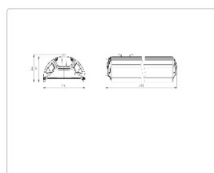

ХАРАКТЕРИСТИКИ

Светотехнические характеристики

Мощность, Вт:	130.4
Световой поток светодиодного модуля, ЛМ	22903
Световой поток, Лм	20603
Световая эффективность, Лм/Вт:	158
Количество светодиодов, шт:	240
Кривая силы света (КСС):	SW (Широкая боковая)
Цветовая температура, К:	5000
Индекс цветопередачи CRI:	72
Коэффициент пульсаций светового потока, %:	≤ 1%
Ресурс светодиодов, ч:	100000