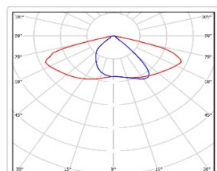

ХАРАКТЕРИСТИКИ

Светотехнические характеристики

Мощность, Вт:	130.4
Световой поток светодиодного модуля, ЛМ	22903
Световой поток, Лм	20603
Световая эффективность, Лм/Вт:	158
Количество светодиодов, шт:	240
Кривая силы света (КСС):	SW (Широкая боковая)
Цветовая температура, К:	5000
Индекс цветопередачи CRI:	72
Коэффициент пульсаций светового потока, %:	≤ 1%
Ресурс светодиодов, ч:	100000