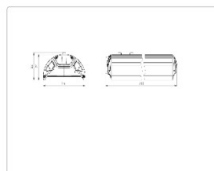

ХАРАКТЕРИСТИКИ

Светотехнические характеристики

Мощность, Вт:	130.4
Световой поток светодиодного модуля, ЛМ	22903
Световой поток, Лм	20603
Световая эффективность, Лм/Вт:	158
Количество светодиодов, шт:	240
Кривая силы света (КСС):	SW (Широкая боковая)
Цветовая температура, К:	5000
Индекс цветопередачи CRI:	72
Коэффициент пульсаций светового потока, %:	≤ 1%
Ресурс светодиодов, ч:	100000

СКАЧАТЬ

IES файл

Декларация о соответствии EAC

Паспорт светильника

Сертификат соответствия

Сертификат

Dwg файл

Электрические характеристики

Время включения светильника, с:	1.5
Диммирование:	Нет
Напряжение питания, В:	176 - 264 В AC
Частота, Гц:	47 ~ 63 Гц
Коэффициент мощности ИП, cosφ:	≥ 0.98
Грозозащита:	Да
Термозащита:	Есть
Защита от 380, В:	Да
Защита от холостого хода:	Восстанавливается
Стойкость к микросекундным импульсам большой энергии:	4 кВ (L-N), 6 кВ (L-PE, N-PE)
Коэффициент пульсаций светового потока, %:	≤ 1%
Гальваническая изоляция:	Да
Пробивное напряжение, кВ AC:	> 1,5 кВ AC
Сопротивление изоляции, МОм:	вход-выход > 200 МОм; вход-земля > 200 МОм; выход-земля > 200 МОм
Класс защиты от поражения электрическим током:	1