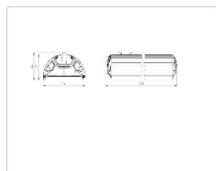

ХАРАКТЕРИСТИКИ

Светотехнические характеристики

Мощность, Вт:	113.2
Световой поток светодиодного модуля, ЛМ	20205
Световой поток, Лм	17886
Световая эффективность, Лм/Вт:	158
Количество светодиодов, шт:	216
Кривая силы света (КСС):	SW (Широкая боковая)
Цветовая температура, К:	5000
Индекс цветопередачи CRI:	72
Коэффициент пульсаций светового потока, %:	≤ 1%
Ресурс светодиодов, ч:	100000

СКАЧАТЬ

IES файл

Декларация о соответствии EAC

Паспорт светильника

Сертификат соответствия

Сертификат

Dwg файл

Инструкции

Электрические характеристики

Время включения светильника, с:	1.5
Диммирование:	Да
Напряжение питания, В:	176 - 264 В AC
Частота, Гц:	47 ~ 63 Гц
Коэффициент мощности ИП, cosφ:	≥ 0.95
Грозозащита:	Да
Термозащита:	Есть
Защита от 380, В:	Да
Защита от холостого хода:	Восстанавливается
Стойкость к микросекундным импульсам большой энергии:	4 кВ (L-N), 6 кВ (L-PE, N-PE)
Коэффициент пульсаций светового потока, %:	≤ 1%
Гальваническая изоляция:	Да
Пробивное напряжение, кВ AC:	> 1,5 кВ AC
Сопротивление изоляции, МОм:	вход-выход > 200 МОм; вход-земля > 200 МОм; выход-земля > 200 МОм
Класс защиты от поражения электрическим током:	1