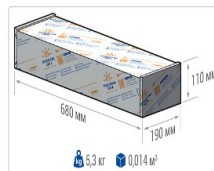

Кривая силы света (КСС): SW (Широкая боковая)

Гарантия, мес: 60

ХАРАКТЕРИСТИКИ

Светотехнические характеристики

Мощность, Вт:	113.2
Световой поток светодиодного модуля, ЛМ	20205
Световой поток, Лм	17886
Световая эффективность, Лм/Вт:	158
Количество светодиодов, шт:	216
Кривая силы света (КСС):	SW (Широкая боковая)
Цветовая температура, К:	5000
Индекс цветопередачи CRI:	72
Коэффициент пульсаций светового потока, %:	≤ 1%
Ресурс светодиодов, ч:	100000

ОБЛАСТЬ ПРИМЕНЕНИЯ

Эксплуатационные характеристики

Материал корпуса:	Анодированный алюминий
Материал рассеивателя:	Оптический поликарбонат
Способ крепления светильника:	Консоль Ø30mm - Ø52mm
Степень защиты светильника, IP :	67
Степень защиты оболочки (корпус):	IK10
Степень защиты оболочки (стекло):	IK10
Температура эксплуатации, °С:	от -40° до +45°
Вид климатического исполнения:	УХЛ1
Гарантия, мес:	60

Массогабаритные характеристики

Габариты светильника ДхШхВ, мм:	644x173x93
Масса нетто, кг:	5
Светильников в коробке, шт:	1
Объем коробки, м³:	0.014
Масса брутто, кг:	5.3
Габариты коробки ДхШхВ, мм:	680x190x110