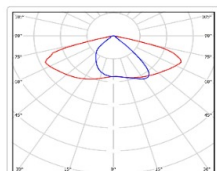

Кривая силы света (КСС): SW (Широкая боковая)

Гарантия, мес: 60

ХАРАКТЕРИСТИКИ

Светотехнические характеристики

Мощность, Вт:	113.2
Световой поток светодиодного модуля, ЛМ	20205
Световой поток, Лм	17886
Световая эффективность, Лм/Вт:	158
Количество светодиодов, шт:	216
Кривая силы света (КСС):	SW (Широкая боковая)
Цветовая температура, К:	5000
Индекс цветопередачи CRI:	72
Коэффициент пульсаций светового потока, %:	≤ 1%
Ресурс светодиодов, ч:	100000