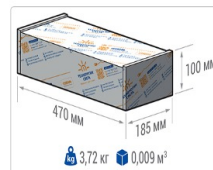

Кривая силы света (КСС): SW (Широкая боковая)

Гарантия, мес: 60

ХАРАКТЕРИСТИКИ

Светотехнические характеристики

Мощность, Вт:	102.3
Световой поток светодиодного модуля, ЛМ	18058
Световой поток, Лм	16163
Световая эффективность, Лм/Вт:	158
Количество светодиодов, шт.	192
Кривая силы света (КСС):	SW (Широкая боковая)
Цветовая температура, К:	5000
Индекс цветопередачи CRI:	72
Коэффициент пульсаций светового потока, %:	≤ 1%
Ресурс светодиодов, ч:	100000

Эксплуатационные характеристики

Материал корпуса:	Анодированный алюминий
Материал рассеивателя:	Оптический поликарбонат
Способ крепления светильника:	Консоль Ø30mm - Ø52mm
Степень защиты светильника, IP :	67
Степень защиты оболочки (корпус):	IK10
Степень защиты оболочки (стекло):	IK10
Температура эксплуатации, °С:	от -40° до +45°
Вид климатического исполнения:	УХЛ1
Гарантия, мес:	60

Массогабаритные характеристики

Габариты светильника ДхШхВ, мм:	444x173x93
Масса нетто, кг:	3
Светильников в коробке, шт:	1
Объем коробки, м3:	0.009
Масса брутто, кг:	3.2
Габариты коробки ДхШхВ, мм	470x185x100