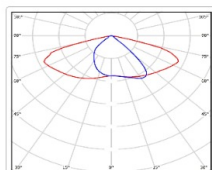

Кривая силы света (КСС): SW (Широкая боковая)

Гарантия, мес: 60

ХАРАКТЕРИСТИКИ

Светотехнические характеристики

Мощность, Вт:	102.3
Световой поток светодиодного модуля, ЛМ	18058
Световой поток, Лм	16163
Световая эффективность, Лм/Вт:	158
Количество светодиодов, шт.	192
Кривая силы света (КСС):	SW (Широкая боковая)
Цветовая температура, К:	5000
Индекс цветопередачи CRI:	72
Коэффициент пульсаций светового потока, %:	≤ 1%
Ресурс светодиодов, ч:	100000