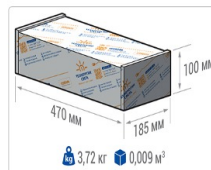

Кривая силы света (КСС): SW (Широкая боковая)

Гарантия, мес: 60

ХАРАКТЕРИСТИКИ

Светотехнические характеристики

Мощность, Вт:	85.4
Световой поток светодиодного модуля, ЛМ	15063
Световой поток, Лм	13493
Световая эффективность, Лм/Вт:	158
Количество светодиодов, шт.	160
Кривая силы света (КСС):	SW (Широкая боковая)
Цветовая температура, К:	5000
Индекс цветопередачи CRI:	72
Коэффициент пульсаций светового потока, %:	≤ 1%
Ресурс светодиодов, ч:	100000

Эксплуатационные характеристики

Материал корпуса:	Анодированный алюминий
Материал рассеивателя:	Оптический поликарбонат
Способ крепления светильника:	Консоль Ø30mm - Ø52mm
Степень защиты светильника, IP :	67
Степень защиты оболочки (корпус):	IK10
Степень защиты оболочки (стекло):	IK10
Температура эксплуатации, °С:	от -40° до +45°
Вид климатического исполнения:	УХЛ1
Гарантия, мес:	60

Массогабаритные характеристики

Габариты светильника ДхШхВ, мм:	444x173x93
Масса нетто, кг:	3
Светильников в коробке, шт.	1
Объем коробки, м3:	0.009
Масса брутто, кг:	3.2
Габариты коробки ДхШхВ, мм	470x185x100