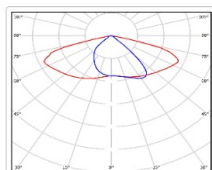

Кривая силы света (КСС): SW (Широкая боковая)

Гарантия, мес: 60

ХАРАКТЕРИСТИКИ

Светотехнические характеристики

Мощность, Вт:	85.4
Световой поток светодиодного модуля, ЛМ	15063
Световой поток, Лм	13493
Световая эффективность, Лм/Вт:	158
Количество светодиодов, шт.	160
Кривая силы света (КСС):	SW (Широкая боковая)
Цветовая температура, К:	5000
Индекс цветопередачи CRI:	72
Коэффициент пульсаций светового потока, %:	≤ 1%
Ресурс светодиодов, ч:	100000