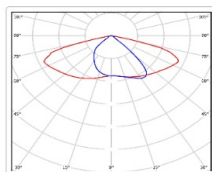

ХАРАКТЕРИСТИКИ

Светотехнические характеристики

Мощность, Вт:	79.4
Световой поток светодиодного модуля, ЛМ	14244
Световой поток, Лм	12545
Световая эффективность, Лм/Вт:	158
Количество светодиодов, шт.	144
Кривая силы света (КСС):	SW (Широкая боковая)
Цветовая температура, К:	5000
Индекс цветопередачи CRI:	72
Коэффициент пульсаций светового потока, %:	≤ 1%
Ресурс светодиодов, ч:	100000