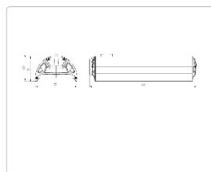

ХАРАКТЕРИСТИКИ

Светотехнические характеристики

Мощность, Вт:	79.4
Световой поток светодиодного модуля, ЛМ	14244
Световой поток, Лм	12545
Световая эффективность, Лм/Вт:	158
Количество светодиодов, шт.	144
Кривая силы света (КСС):	SW (Широкая боковая)
Цветовая температура, К:	5000
Индекс цветопередачи CRI:	72
Коэффициент пульсаций светового потока, %:	≤ 1%
Ресурс светодиодов, ч:	100000