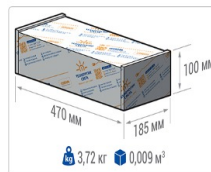

ХАРАКТЕРИСТИКИ

Светотехнические характеристики

Мощность, Вт:	79.4
Световой поток светодиодного модуля, ЛМ	14244
Световой поток, Лм	12545
Световая эффективность, Лм/Вт:	158
Количество светодиодов, шт.	144
Кривая силы света (КСС):	SW (Широкая боковая)
Цветовая температура, К:	5000
Индекс цветопередачи CRI:	72
Коэффициент пульсаций светового потока, %:	≤ 1%
Ресурс светодиодов, ч:	100000