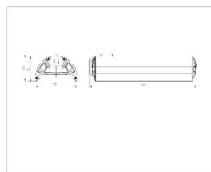

ХАРАКТЕРИСТИКИ

Светотехнические характеристики

Мощность, Вт:	79.4
Световой поток светодиодного модуля, ЛМ	14244
Световой поток, Лм	12545
Световая эффективность, Лм/Вт:	158
Количество светодиодов, шт.	144
Кривая силы света (КСС):	SW (Широкая боковая)
Цветовая температура, К:	5000
Индекс цветопередачи CRI:	72
Коэффициент пульсаций светового потока, %:	<1
Ресурс светодиодов, ч:	100000