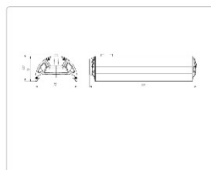

ХАРАКТЕРИСТИКИ

Светотехнические характеристики

Мощность, Вт:	79.4
Световой поток светодиодного модуля, ЛМ	14244
Световой поток, Лм	12545
Световая эффективность, Лм/Вт:	158
Количество светодиодов, шт.	144
Кривая силы света (КСС):	SW (Широкая боковая)
Цветовая температура, К:	4000
Индекс цветопередачи CRI:	72
Коэффициент пульсаций светового потока, %:	<1
Ресурс светодиодов, ч:	100000