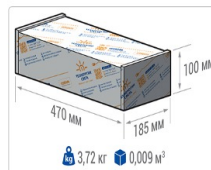

#### Светотехнические характеристики

Мощность, Вт:	79.4
Световой поток светодиодного модуля, ЛМ	14244
Световой поток, Лм	12545
Световая эффективность, Лм/Вт:	158
Количество светодиодов, шт.	144
Кривая силы света (КСС):	SW (Широкая боковая)
Цветовая температура, К:	4000
Индекс цветопередачи CRI:	72
Коэффициент пульсаций светового потока, %:	<1
Ресурс светодиодов, ч:	100000

#### Эксплуатационные характеристики

Материал корпуса:	Анодированный алюминий
Материал рассеивателя:	Оптический поликарбонат
Способ крепления светильника:	Консоль Ø30mm - Ø52mm
Степень защиты светильника, IP :	67
Степень защиты оболочки (корпус):	IK10
Степень защиты оболочки (стекло):	IK10
Температура эксплуатации, °С:	от -40° до +45°
Вид климатического исполнения:	УХЛ1
Гарантия, мес:	60

#### Массогабаритные характеристики

Габариты светильника ДхШхВ, мм:	444x173x93
Масса нетто, кг:	3
Светильников в коробке, шт:	1
Объем коробки, м3:	0.009
Масса брутто, кг:	3.2
Габариты коробки ДхШхВ, мм	470x185x100