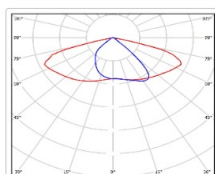

ХАРАКТЕРИСТИКИ

Светотехнические характеристики

Мощность, Вт:	45
Световой поток светодиодного модуля, ЛМ	7840
Световой поток, Лм	7110
Световая эффективность, Лм/Вт:	158
Количество светодиодов, шт:	80
Кривая силы света (КСС):	SW (Широкая боковая)
Цветовая температура, К:	4000
Индекс цветопередачи CRI:	72
Коэффициент пульсаций светового потока, %:	≤ 1%
Ресурс светодиодов, ч:	100000

Электрические характеристики

Время включения светильника, с:	1.5
Диммирование:	Нет
Напряжение питания, В:	176 - 264В AC
Частота, Гц:	47 ~ 63 Гц
Коэффициент мощности ИП, cosφ:	≥ 0.95
Грозозащита:	Нет
Термозащита:	Есть
Защита от 380, В:	Да
Защита от холостого хода:	Восстанавливается
Стойкость к микросекундным импульсам большой энергии:	4 кВ (L-N)
Коэффициент пульсаций светового потока, %:	≤ 1%
Гальваническая изоляция:	Да
Пробивное напряжение, кВ AC:	> 1.5 кВ AC
Сопrotивление изоляции, МОм:	вход-выход > 200 МОм
Класс защиты от поражения электрическим током:	1

СКАЧАТЬ

IES файл

Декларация о соответствии EAC

Паспорт светильника

Сертификат соответствия

Сертификат

Dwg файл