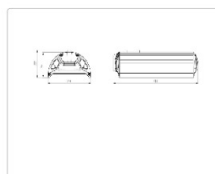

ХАРАКТЕРИСТИКИ

Светотехнические характеристики

Мощность, Вт:	45
Световой поток светодиодного модуля, ЛМ	7840
Световой поток, Лм	7110
Световая эффективность, Лм/Вт:	158
Количество светодиодов, шт:	80
Кривая силы света (КСС):	SW (Широкая боковая)
Цветовая температура, К:	4000
Индекс цветопередачи CRI:	72
Коэффициент пульсаций светового потока, %:	≤ 1%
Ресурс светодиодов, ч:	100000

Электрические характеристики

Время включения светильника, с:	1.5
Диммирование:	Нет
Напряжение питания, В:	176 - 264В AC
Частота, Гц:	47 ~ 63 Гц
Коэффициент мощности ИП, cosφ:	≥ 0.95
Грозозащита:	Нет
Термозащита:	Есть
Защита от 380, В:	Да
Защита от холостого хода:	Восстанавливается
Стойкость к микросекундным импульсам большой энергии:	4 кВ (L-N)
Коэффициент пульсаций светового потока, %:	≤ 1%
Гальваническая изоляция:	Да
Пробивное напряжение, кВ AC:	> 1.5 кВ AC
Сопrotивление изоляции, МОм:	вход-выход > 200 МОм
Класс защиты от поражения электрическим током:	1

СКАЧАТЬ

IES файл

Декларация о соответствии EAC

Паспорт светильника

Сертификат соответствия

Сертификат

Dwg файл