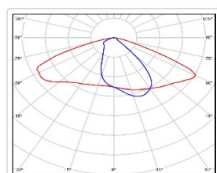

ХАРАКТЕРИСТИКИ

Светотехнические характеристики

Мощность, Вт:	130.4
Световой поток светодиодного модуля, ЛМ	22903
Световой поток, Лм	20350
Световая эффективность, Лм/Вт:	156.1
Количество светодиодов, шт:	240
Кривая силы света (КСС):	W (145°x60°) широкая боковая
Цветовая температура, К:	5000
Индекс цветопередачи CRI:	72
Коэффициент пульсаций светового потока, %:	≤ 1%
Ресурс светодиодов, ч:	100000

СКАЧАТЬ

IES файл

Декларация о соответствии EAC

Паспорт светильника

Сертификат соответствия

Сертификат

Dwg файл

Инструкции

Электрические характеристики

Время включения светильника, с:	1.5
Диммирование:	Да
Напряжение питания, В:	176 - 264 В AC
Частота, Гц:	47 ~ 63 Гц
Коэффициент мощности ИП, cosφ:	≥ 0.98
Грозозащита:	Да
Термозащита:	Есть
Защита от 380, В:	Да
Защита от холостого хода:	Восстанавливается
Стойкость к микросекундным импульсам большой энергии:	4 кВ (L-N), 6 кВ (L-PE, N-PE)
Коэффициент пульсаций светового потока, %:	≤ 1%
Гальваническая изоляция:	Да
Пробивное напряжение, кВ AC:	> 1,5 кВ AC
Сопротивление изоляции, МОм:	вход-выход > 200 МОм; вход-земля > 200 МОм; выход-земля > 200 МОм
Класс защиты от поражения электрическим током:	1