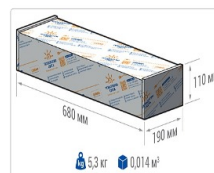

ХАРАКТЕРИСТИКИ

Светотехнические характеристики

Мощность, Вт:	130.4
Световой поток светодиодного модуля, ЛМ	22903
Световой поток, Лм	20350
Световая эффективность, Лм/Вт:	156.1
Количество светодиодов, шт:	240
Кривая силы света (КСС):	W (145°x60°) широкая боковая
Цветовая температура, К:	5000
Индекс цветопередачи CRI:	72
Коэффициент пульсаций светового потока, %:	≤ 1%
Ресурс светодиодов, ч:	100000

СКАЧАТЬ

IES файл

Декларация о соответствии EAC

Паспорт светильника

Сертификат соответствия

Сертификат

Dwg файл

Инструкции

Электрические характеристики

Время включения светильника, с:	1.5
Диммирование:	Да
Напряжение питания, В:	176 - 264 В AC
Частота, Гц:	47 ~ 63 Гц
Коэффициент мощности ИП, cosφ:	≥ 0.98
Грозозащита:	Да
Термозащита:	Есть
Защита от 380, В:	Да
Защита от холостого хода:	Восстанавливается
Стойкость к микросекундным импульсам большой энергии:	4 кВ (L-N), 6 кВ (L-PE, N-PE)
Коэффициент пульсаций светового потока, %:	≤ 1%
Гальваническая изоляция:	Да
Пробивное напряжение, кВ AC:	> 1,5 кВ AC
Сопротивление изоляции, МОм:	вход-выход > 200 МОм; вход-земля > 200 МОм; выход-земля > 200 МОм
Класс защиты от поражения электрическим током:	1