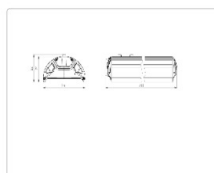

ХАРАКТЕРИСТИКИ

Светотехнические характеристики

Мощность, Вт:	130.4
Световой поток светодиодного модуля, ЛМ	22903
Световой поток, Лм	20350
Световая эффективность, Лм/Вт:	156.1
Количество светодиодов, шт:	240
Кривая силы света (КСС):	W (145°x60°) широкая боковая
Цветовая температура, К:	5000
Индекс цветопередачи CRI:	72
Коэффициент пульсаций светового потока, %:	≤ 1%
Ресурс светодиодов, ч:	100000

СКАЧАТЬ

IES файл

Декларация о соответствии EAC

Паспорт светильника

Сертификат соответствия

Сертификат

Dwg файл

Инструкции

Электрические характеристики

Время включения светильника, с:	1.5
Диммирование:	Да
Напряжение питания, В:	176 - 264 В AC
Частота, Гц:	47 ~ 63 Гц
Коэффициент мощности ИП, cosφ:	≥ 0.98
Грозозащита:	Да
Термозащита:	Есть
Защита от 380, В:	Да
Защита от холостого хода:	Восстанавливается
Стойкость к микросекундным импульсам большой энергии:	4 кВ (L-N), 6 кВ (L-PE, N-PE)
Коэффициент пульсаций светового потока, %:	≤ 1%
Гальваническая изоляция:	Да
Пробивное напряжение, кВ AC:	> 1,5 кВ AC
Сопротивление изоляции, МОм:	вход-выход > 200 МОм; вход-земля > 200 МОм; выход-земля > 200 МОм
Класс защиты от поражения электрическим током:	1