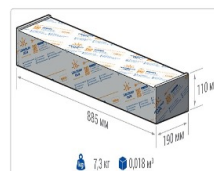

Эксплуатационные характеристики

Материал корпуса:	Анодированный алюминий
Материал рассеивателя:	Оптический поликарбонат
Способ крепления светильника:	Консоль Ø30mm - Ø52mm
Степень защиты светильника, IP :	67
Степень защиты оболочки (корпус):	IK10
Степень защиты оболочки (стекло):	IK10
Температура эксплуатации, °С:	от -40° до +45°
Вид климатического исполнения:	УХЛ1
Гарантия, мес:	60

Массогабаритные характеристики

Габариты светильника ДхШхВ, мм:	844x173x93
Масса нетто, кг:	6.54
Светильников в коробке, шт:	1
Объем коробки, м3:	0.018
Масса брутто, кг:	7.3
Габариты коробки ДхШхВ, мм:	885x190x110