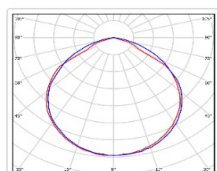

Массогабаритные характеристики

Габариты светильника ДхШхВ, мм:	844x173x93
Масса нетто, кг:	6.54
Светильников в коробке, шт:	1
Объем коробки, м3:	0.018
Масса брутто, кг:	7.3
Габариты коробки ДхШхВ, мм:	885x190x110