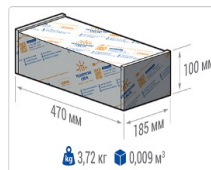

#### Светотехнические характеристики

Мощность, Вт:	85.4
Световой поток светодиодного модуля, ЛМ	15063
Световой поток, Лм	13372
Световая эффективность, Лм/Вт:	156.6
Количество светодиодов, шт.	160
Кривая силы света (КСС):	W (145°x60°) широкая боковая
Цветовая температура, К:	5000
Индекс цветопередачи CRI:	72
Коэффициент пульсаций светового потока, %:	<1
Ресурс светодиодов, ч:	100000

#### Эксплуатационные характеристики

Материал корпуса:	Анодированный алюминий
Материал рассеивателя:	Оптический поликарбонат
Способ крепления светильника:	Консоль Ø30mm - Ø52mm
Степень защиты светильника, IP :	67
Степень защиты оболочки (корпус):	IK10
Степень защиты оболочки (стекло):	IK10
Температура эксплуатации, °С:	от -40° до +45°
Вид климатического исполнения:	УХЛ1
Гарантия, мес:	60

#### Массогабаритные характеристики

Габариты светильника ДхШхВ, мм:	444x173x93
Масса нетто, кг:	3
Светильников в коробке, шт.	1
Объем коробки, м3:	0.009
Масса брутто, кг:	3.2
Габариты коробки ДхШхВ, мм	470x185x100