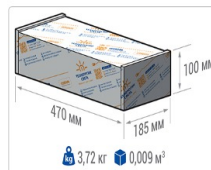

ХАРАКТЕРИСТИКИ

Светотехнические характеристики

Мощность, Вт:	85.4
Световой поток светодиодного модуля, ЛМ	15063
Световой поток, Лм	13372
Световая эффективность, Лм/Вт:	156.6
Количество светодиодов, шт.	160
Кривая силы света (КСС):	W (145°x60°) широкая боковая
Цветовая температура, К:	4000
Индекс цветопередачи CRI:	72
Коэффициент пульсаций светового потока, %:	≤ 1%
Ресурс светодиодов, ч:	100000

Эксплуатационные характеристики

Материал корпуса:	Анодированный алюминий
Материал рассеивателя:	Оптический поликарбонат
Способ крепления светильника:	Консоль Ø30mm - Ø52mm
Степень защиты светильника, IP :	67
Степень защиты оболочки (корпус):	IK10
Степень защиты оболочки (стекло):	IK10
Температура эксплуатации, °С:	от -40° до +45°
Вид климатического исполнения:	УХЛ1
Гарантия, мес:	60

Массогабаритные характеристики

Габариты светильника ДхШхВ, мм:	444x173x93
Масса нетто, кг:	3
Светильников в коробке, шт.	1
Объем коробки, м3:	0.009
Масса брутто, кг:	3.2
Габариты коробки ДхШхВ, мм	470x185x100