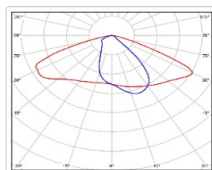

ХАРАКТЕРИСТИКИ

Светотехнические характеристики

Мощность, Вт:	85.4
Световой поток светодиодного модуля, ЛМ	15063
Световой поток, Лм	13372
Световая эффективность, Лм/Вт:	156.6
Количество светодиодов, шт.	160
Кривая силы света (КСС):	W (145°x60°) широкая боковая
Цветовая температура, К:	4000
Индекс цветопередачи CRI:	72
Коэффициент пульсаций светового потока, %:	≤ 1%
Ресурс светодиодов, ч:	100000