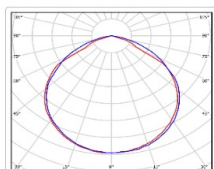

Кривая силы света (КСС): D (120°) косинусная

Гарантия, мес: 60

ХАРАКТЕРИСТИКИ

Светотехнические характеристики

Мощность, Вт:	171.9
Световой поток светодиодного модуля, ЛМ	30339
Световой поток, Лм	26395
Световая эффективность, Лм/Вт:	153.5
Количество светодиодов, шт:	320
Кривая силы света (КСС):	D (120°) косинусная
Цветовая температура, К:	4000
Индекс цветопередачи CRI:	72
Коэффициент пульсаций светового потока, %:	≤ 1%
Ресурс светодиодов, ч:	100000