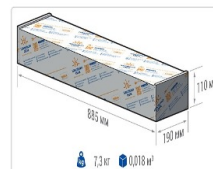

Кривая силы света (КСС): D (120°) косинусная

Гарантия, мес: 60

ХАРАКТЕРИСТИКИ

Светотехнические характеристики

Мощность, Вт:	171.9
Световой поток светодиодного модуля, ЛМ	30339
Световой поток, Лм	26395
Световая эффективность, Лм/Вт:	153.5
Количество светодиодов, шт:	320
Кривая силы света (КСС):	D (120°) косинусная
Цветовая температура, К:	4000
Индекс цветопередачи CRI:	72
Коэффициент пульсаций светового потока, %:	≤ 1%
Ресурс светодиодов, ч:	100000

ОБЛАСТЬ ПРИМЕНЕНИЯ

Эксплуатационные характеристики

Материал корпуса:	Анодированный алюминий
Материал рассеивателя:	Оптический поликарбонат
Способ крепления светильника:	Консоль Ø30mm - Ø52mm
Степень защиты светильника, IP :	67
Степень защиты оболочки (корпус):	IK10
Степень защиты оболочки (стекло):	IK10
Температура эксплуатации, °С:	от -40° до +45°
Вид климатического исполнения:	УХЛ1
Гарантия, мес:	60

Массогабаритные характеристики

Габариты светильника ДхШхВ, мм:	844x173x93
Масса нетто, кг:	6.54
Светильников в коробке, шт:	1
Объем коробки, м3:	0.018
Масса брутто, кг:	7.3
Габариты коробки ДхШхВ, мм:	885x190x110