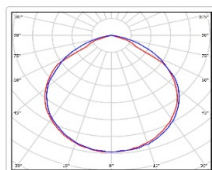

Кривая силы света (КСС): D (120°) косинусная

Гарантия, мес: 60

ХАРАКТЕРИСТИКИ

Светотехнические характеристики

Мощность, Вт:	85.4
Световой поток светодиодного модуля, ЛМ	15063
Световой поток, Лм	13105
Световая эффективность, Лм/Вт:	153.5
Количество светодиодов, шт.	160
Кривая силы света (КСС):	D (120°) косинусная
Цветовая температура, К:	4000
Индекс цветопередачи CRI:	72
Коэффициент пульсаций светового потока, %:	≤ 1%
Ресурс светодиодов, ч:	100000