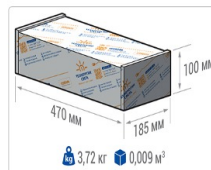

Кривая силы света (КСС): D (120°) косинусная

Гарантия, мес: 60

ХАРАКТЕРИСТИКИ

Светотехнические характеристики

Мощность, Вт:	85.4
Световой поток светодиодного модуля, ЛМ	15063
Световой поток, Лм	13105
Световая эффективность, Лм/Вт:	153.5
Количество светодиодов, шт.	160
Кривая силы света (КСС):	D (120°) косинусная
Цветовая температура, К:	4000
Индекс цветопередачи CRI:	72
Коэффициент пульсаций светового потока, %:	≤ 1%
Ресурс светодиодов, ч:	100000

Эксплуатационные характеристики

Материал корпуса:	Анодированный алюминий
Материал рассеивателя:	Оптический поликарбонат
Способ крепления светильника:	Консоль Ø30mm - Ø52mm
Степень защиты светильника, IP :	67
Степень защиты оболочки (корпус):	IK10
Степень защиты оболочки (стекло):	IK10
Температура эксплуатации, °С:	от -40° до +45°
Вид климатического исполнения:	УХЛ1
Гарантия, мес:	60

Массогабаритные характеристики

Габариты светильника ДхШхВ, мм:	444x173x93
Масса нетто, кг:	3
Светильников в коробке, шт.	1
Объем коробки, м3:	0.009
Масса брутто, кг:	3.2
Габариты коробки ДхШхВ, мм	470x185x100