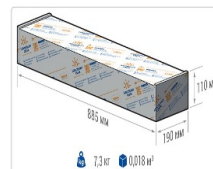

Кривая силы света (КСС): D (120°) косинусная

Гарантия, мес: 60

ХАРАКТЕРИСТИКИ

Светотехнические характеристики

Мощность, Вт:	205.2
Световой поток светодиодного модуля, Лм	36066
Световой поток, Лм	31377
Световая эффективность, Лм/Вт:	152.9
Количество светодиодов, шт:	384
Кривая силы света (КСС):	D (120°) косинусная
Цветовая температура, К:	5000
Индекс цветопередачи CRI:	72
Коэффициент пульсаций светового потока, %:	≤ 1%
Ресурс светодиодов, ч:	100000

ОБЛАСТЬ ПРИМЕНЕНИЯ

Эксплуатационные характеристики

Материал корпуса:	Анодированный алюминий
Материал рассеивателя:	Оптический поликарбонат
Способ крепления светильника:	Консоль Ø30mm - Ø52mm
Степень защиты светильника, IP :	67
Степень защиты оболочки (корпус):	IK10
Степень защиты оболочки (стекло):	IK10
Температура эксплуатации, °С:	от -40° до +45°
Вид климатического исполнения:	УХЛ1
Гарантия, мес:	60

Массогабаритные характеристики

Габариты светильника ДхШхВ, мм:	844x173x93
Масса нетто, кг:	6.54
Светильников в коробке, шт:	1
Объем коробки, м3:	0.018
Масса брутто, кг:	7.3
Габариты коробки ДхШхВ, мм:	885x190x110