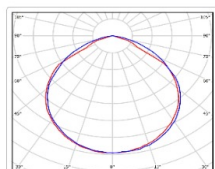

Кривая силы света (КСС): D (120°) косинусная

Гарантия, мес: 60

ХАРАКТЕРИСТИКИ

Светотехнические характеристики

Мощность, Вт:	205.2
Световой поток светодиодного модуля, Лм	36066
Световой поток, Лм	31377
Световая эффективность, Лм/Вт:	152.9
Количество светодиодов, шт:	384
Кривая силы света (КСС):	D (120°) косинусная
Цветовая температура, К:	5000
Индекс цветопередачи CRI:	72
Коэффициент пульсаций светового потока, %:	≤ 1%
Ресурс светодиодов, ч:	100000