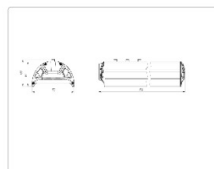

ХАРАКТЕРИСТИКИ

Светотехнические характеристики

Мощность, Вт:	205.2
Световой поток светодиодного модуля, Лм	36066
Световой поток, Лм	31377
Световая эффективность, Лм/Вт:	152.9
Количество светодиодов, шт:	384
Кривая силы света (КСС):	D (120°) косинусная
Цветовая температура, К:	5000
Индекс цветопередачи CRI:	72
Коэффициент пульсаций светового потока, %:	≤ 1%
Ресурс светодиодов, ч:	100000

СКАЧАТЬ

IES файл

Декларация о соответствии EAC

Паспорт светильника

Сертификат соответствия

Сертификат

Dwg файл

Инструкции

Электрические характеристики

Время включения светильника, с:	1.5
Диммирование:	Да
Напряжение питания, В:	176 - 264 В AC
Частота, Гц:	47 ~ 63 Гц
Коэффициент мощности ИП, cosφ:	≥ 0.97
Грозозащита:	Да
Термозащита:	Есть
Защита от 380, В:	Да
Защита от холостого хода:	есть, восстанавливается автоматически
Стойкость к микросекундным импульсам большой энергии:	4 кВ (L-N), 6 кВ (L-PE, N-PE)
Коэффициент пульсаций светового потока, %:	≤ 1%
Гальваническая изоляция:	Да
Пробивное напряжение, кВ AC:	> 1,5 кВ AC
Сопротивление изоляции, МОм:	вход-выход > 200 МОм; вход-земля > 200 МОм; выход-земля > 200 МОм
Класс защиты от поражения электрическим током:	1