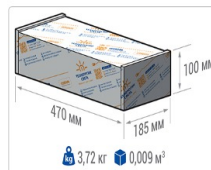

Уличный светильник TL-STREET 105 Plus 5K DIM W

Артикул: **УТ000007902**
 Мощность, Вт: 102.3
 Световой поток, Лм 16030
 Световая эффективность, Лм/Вт: 156.7
 Индекс цветопередачи CRI: 72
 Цветовая температура, К: 5000
 Кривая силы света (КСС): W (145°x60°) широкая боковая
 Гарантия, мес: 60

ХАРАКТЕРИСТИКИ

Светотехнические характеристики

Мощность, Вт:	102.3
Световой поток светодиодного модуля, ЛМ	18058
Световой поток, Лм	16030
Световая эффективность, Лм/Вт:	156.7
Количество светодиодов, шт.	192
Кривая силы света (КСС):	W (145°x60°) широкая боковая
Цветовая температура, К:	5000
Индекс цветопередачи CRI:	72
Коэффициент пульсаций светового потока, %:	≤ 1%
Ресурс светодиодов, ч:	100000

Эксплуатационные характеристики

Материал корпуса:	Анодированный алюминий
Материал рассеивателя:	Оптический поликарбонат
Способ крепления светильника:	Консоль Ø30mm - Ø52mm
Степень защиты светильника, IP :	67
Степень защиты оболочки (корпус):	IK10
Степень защиты оболочки (стекло):	IK10
Температура эксплуатации, °С:	от -40° до +45°
Вид климатического исполнения:	УХЛ1
Гарантия, мес:	60

Массогабаритные характеристики

Габариты светильника ДхШхВ, мм:	444x173x93
Масса нетто, кг:	3
Светильников в коробке, шт.	1
Объем коробки, м3:	0.009
Масса брутто, кг:	3.2
Габариты коробки ДхШхВ, мм	470x185x100