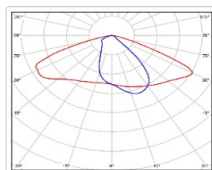

Уличный светильник TL-STREET 105 Plus 5K DIM W

Артикул: **УТ000007902**
 Мощность, Вт: 102.3
 Световой поток, Лм 16030
 Световая эффективность, Лм/Вт: 156.7
 Индекс цветопередачи CRI: 72
 Цветовая температура, К: 5000
 Кривая силы света (КСС): W (145°x60°) широкая боковая
 Гарантия, мес: 60

ХАРАКТЕРИСТИКИ

Светотехнические характеристики

Мощность, Вт:	102.3
Световой поток светодиодного модуля, ЛМ	18058
Световой поток, Лм	16030
Световая эффективность, Лм/Вт:	156.7
Количество светодиодов, шт.	192
Кривая силы света (КСС):	W (145°x60°) широкая боковая
Цветовая температура, К:	5000
Индекс цветопередачи CRI:	72
Коэффициент пульсаций светового потока, %:	≤ 1%
Ресурс светодиодов, ч:	100000