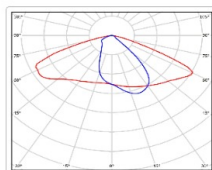

ХАРАКТЕРИСТИКИ

Светотехнические характеристики

Мощность, Вт:	102.3
Световой поток светодиодного модуля, ЛМ	18058
Световой поток, Лм	16030
Световая эффективность, Лм/Вт:	156.7
Количество светодиодов, шт.	192
Кривая силы света (КСС):	W (145°x60°) широкая боковая
Цветовая температура, К:	4000
Индекс цветопередачи CRI:	72
Коэффициент пульсаций светового потока, %:	≤ 1%
Ресурс светодиодов, ч:	100000