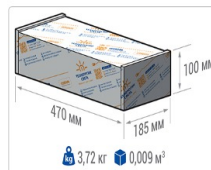

Уличный светильник TL-STREET 105 Plus 4K W

Артикул: **УТ000007896**
 Мощность, Вт: 102.3
 Световой поток, Лм 16030
 Световая эффективность, Лм/Вт: 156.7
 Индекс цветопередачи CRI: 72
 Цветовая температура, К: 4000
 Кривая силы света (КСС): W (145°x60°) широкая боковая
 Гарантия, мес: 60

ХАРАКТЕРИСТИКИ

Светотехнические характеристики

Мощность, Вт:	102.3
Световой поток светодиодного модуля, ЛМ	18058
Световой поток, Лм	16030
Световая эффективность, Лм/Вт:	156.7
Количество светодиодов, шт.	192
Кривая силы света (КСС):	W (145°x60°) широкая боковая
Цветовая температура, К:	4000
Индекс цветопередачи CRI:	72
Коэффициент пульсаций светового потока, %:	≤ 1%
Ресурс светодиодов, ч:	100000

Эксплуатационные характеристики

Материал корпуса:	Анодированный алюминий
Материал рассеивателя:	Оптический поликарбонат
Способ крепления светильника:	Консоль Ø30mm - Ø52mm
Степень защиты светильника, IP :	67
Степень защиты оболочки (корпус):	IK10
Степень защиты оболочки (стекло):	IK10
Температура эксплуатации, °С:	от -40° до +45°
Вид климатического исполнения:	УХЛ1
Гарантия, мес:	60

Массогабаритные характеристики

Габариты светильника ДхШхВ, мм:	444x173x93
Масса нетто, кг:	3
Светильников в коробке, шт:	1
Объем коробки, м3:	0.009
Масса брутто, кг:	3.2
Габариты коробки ДхШхВ, мм	470x185x100