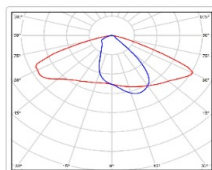

ХАРАКТЕРИСТИКИ

Светотехнические характеристики

Мощность, Вт:	79.4
Световой поток светодиодного модуля, ЛМ	14244
Световой поток, Лм	12677
Световая эффективность, Лм/Вт:	159.7
Количество светодиодов, шт.	144
Кривая силы света (КСС):	W (145°x60°) широкая боковая
Цветовая температура, К:	5000
Индекс цветопередачи CRI:	72
Коэффициент пульсаций светового потока, %:	≤ 1%
Ресурс светодиодов, ч:	100000