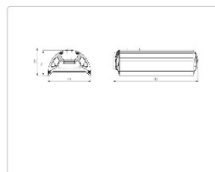

ХАРАКТЕРИСТИКИ

Светотехнические характеристики

Мощность, Вт:	36
Световой поток светодиодного модуля, ЛМ	6331
Световой поток, Лм	5635
Световая эффективность, Лм/Вт:	156.5
Количество светодиодов, шт:	96
Кривая силы света (КСС):	W (145°x60°) широкая боковая
Цветовая температура, К:	5000
Индекс цветопередачи CRI:	72
Коэффициент пульсаций светового потока, %:	≤ 1%
Ресурс светодиодов, ч:	100000

Электрические характеристики

Время включения светильника, с:	1.5
Диммирование:	Нет
Напряжение питания, В:	176 - 264В AC
Частота, Гц:	47 ~ 63 Гц
Коэффициент мощности ИП, cosφ:	≥ 0.95
Грозозащита:	Нет
Термозащита:	Есть
Защита от 380, В:	Да
Защита от холостого хода:	Восстанавливается
Стойкость к микросекундным импульсам большой энергии:	4 кВ (L-N)
Коэффициент пульсаций светового потока, %:	≤ 1%
Гальваническая изоляция:	Да
Пробивное напряжение, кВ AC:	> 1.5 кВ AC
Сопrotивление изоляции, МОм:	вход-выход > 200 МОм
Класс защиты от поражения электрическим током:	1

СКАЧАТЬ

IES файл

Декларация о соответствии EAC

Паспорт светильника

Сертификат соответствия

Сертификат

Dwg файл