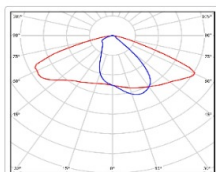

ХАРАКТЕРИСТИКИ

Светотехнические характеристики

Мощность, Вт:	36
Световой поток светодиодного модуля, ЛМ	6331
Световой поток, Лм	5635
Световая эффективность, Лм/Вт:	156.5
Количество светодиодов, шт:	96
Кривая силы света (КСС):	W (145°x60°) широкая боковая
Цветовая температура, К:	5000
Индекс цветопередачи CRI:	72
Коэффициент пульсаций светового потока, %:	≤ 1%
Ресурс светодиодов, ч:	100000

Электрические характеристики

Время включения светильника, с:	1.5
Диммирование:	Нет
Напряжение питания, В:	176 - 264В AC
Частота, Гц:	47 ~ 63 Гц
Коэффициент мощности ИП, cosφ:	≥ 0.95
Грозозащита:	Нет
Термозащита:	Есть
Защита от 380, В:	Да
Защита от холостого хода:	Восстанавливается
Стойкость к микросекундным импульсам большой энергии:	4 кВ (L-N)
Коэффициент пульсаций светового потока, %:	≤ 1%
Гальваническая изоляция:	Да
Пробивное напряжение, кВ AC:	> 1.5 кВ AC
Сопrotивление изоляции, МОм:	вход-выход > 200 МОм
Класс защиты от поражения электрическим током:	1

СКАЧАТЬ

IES файл

Декларация о соответствии EAC

Паспорт светильника

Сертификат соответствия

Сертификат

Dwg файл