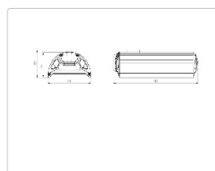

ХАРАКТЕРИСТИКИ

Светотехнические характеристики

Мощность, Вт:	36
Световой поток светодиодного модуля, ЛМ	6331
Световой поток, Лм	5635
Световая эффективность, Лм/Вт:	156.5
Количество светодиодов, шт:	96
Кривая силы света (КСС):	W (145°x60°) широкая боковая
Цветовая температура, К:	4000
Индекс цветопередачи CRI:	72
Коэффициент пульсаций светового потока, %:	≤ 1%
Ресурс светодиодов, ч:	100000

Электрические характеристики

Время включения светильника, с:	1.5
Диммирование:	Нет
Напряжение питания, В:	176 - 264В AC
Частота, Гц:	47 ~ 63 Гц
Коэффициент мощности ИП, cosφ:	≥ 0.95
Грозозащита:	Нет
Термозащита:	Есть
Защита от 380, В:	Да
Защита от холостого хода:	Восстанавливается
Стойкость к микросекундным импульсам большой энергии:	4 кВ (L-N)
Коэффициент пульсаций светового потока, %:	≤ 1%
Гальваническая изоляция:	Да
Пробивное напряжение, кВ AC:	> 1.5 кВ AC
Сопrotивление изоляции, МОм:	вход-выход > 200 МОм
Класс защиты от поражения электрическим током:	1

СКАЧАТЬ

IES файл

Декларация о соответствии EAC

Паспорт светильника

Сертификат соответствия

Сертификат

Dwg файл