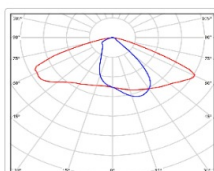

Гарантия, мес: 60

ХАРАКТЕРИСТИКИ

Светотехнические характеристики

Мощность, Вт:	36
Световой поток светодиодного модуля, ЛМ	6331
Световой поток, Лм	5635
Световая эффективность, Лм/Вт:	156.5
Количество светодиодов, шт:	96
Кривая силы света (КСС):	W (145°x60°) широкая боковая
Цветовая температура, К:	4000
Индекс цветопередачи CRI:	72
Коэффициент пульсаций светового потока, %:	≤ 1%
Ресурс светодиодов, ч:	100000