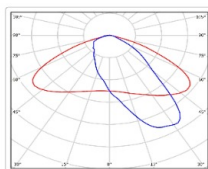

Кривая силы света (КСС): W3 (133°x47°) полуширокая боковая

Гарантия, мес: 60

ХАРАКТЕРИСТИКИ

Светотехнические характеристики

Мощность, Вт:	57.8
Световой поток светодиодного модуля, ЛМ	8887
Световой поток, Лм	7998
Световая эффективность, Лм/Вт:	138.4
Количество светодиодов, шт:	27
Кривая силы света (КСС):	W3 (133°x47°) полуширокая боковая
Цветовая температура, К:	4000
Индекс цветопередачи CRI:	70
Коэффициент пульсаций светового потока, %:	≤5
Ресурс светодиодов, ч:	300000