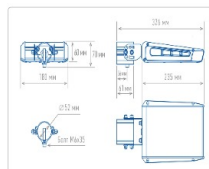

Кривая силы света (КСС): W3 (133°x47°) полуширокая боковая

Гарантия, мес: 60

ХАРАКТЕРИСТИКИ

Светотехнические характеристики

Мощность, Вт:	57.8
Световой поток светодиодного модуля, ЛМ	8887
Световой поток, Лм	7998
Световая эффективность, Лм/Вт:	138.4
Количество светодиодов, шт:	27
Кривая силы света (КСС):	W3 (133°x47°) полуширокая боковая
Цветовая температура, К:	4000
Индекс цветопередачи CRI:	70
Коэффициент пульсаций светового потока, %:	≤5
Ресурс светодиодов, ч:	300000

Массогабаритные характеристики

Габариты светильника ДхШхВ, мм:	235x180x60
Габариты светильника с креплением ДхШхВ, мм:	311x180x70
Масса нетто, кг:	1.72
Светильников в коробке, шт:	1
Объем коробки, м3:	0.006
Масса брутто, кг:	1.84
Габариты коробки ДхШхВ, мм:	350x195x90